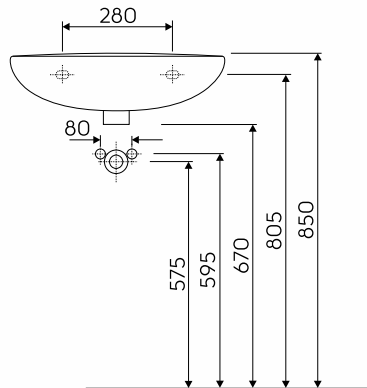

IDOL UMYWALKA

Umywalka 55 cm, bez
otworu, z przelewem.

Numer: **M11055000**
Waga: 11,0 kg
Wymiary: 55 x 42 cm

Informacje dodatkowe:

Mocowana na śrubach.

Do kompletowania z postumentem
77000 lub półpostumentem 77100.