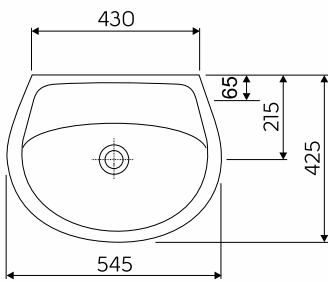

IDOL UMYWALKA

Umywalka 55 cm, bez
otworu, z przelewem.

Numer: **M11055000**
Waga: 11,0 kg
Wymiary: 55 x 42 cm

Informacje dodatkowe:

Mocowana na śrubach.

Do kompletowania z postumentem
77000 lub półpostumentem 77100.